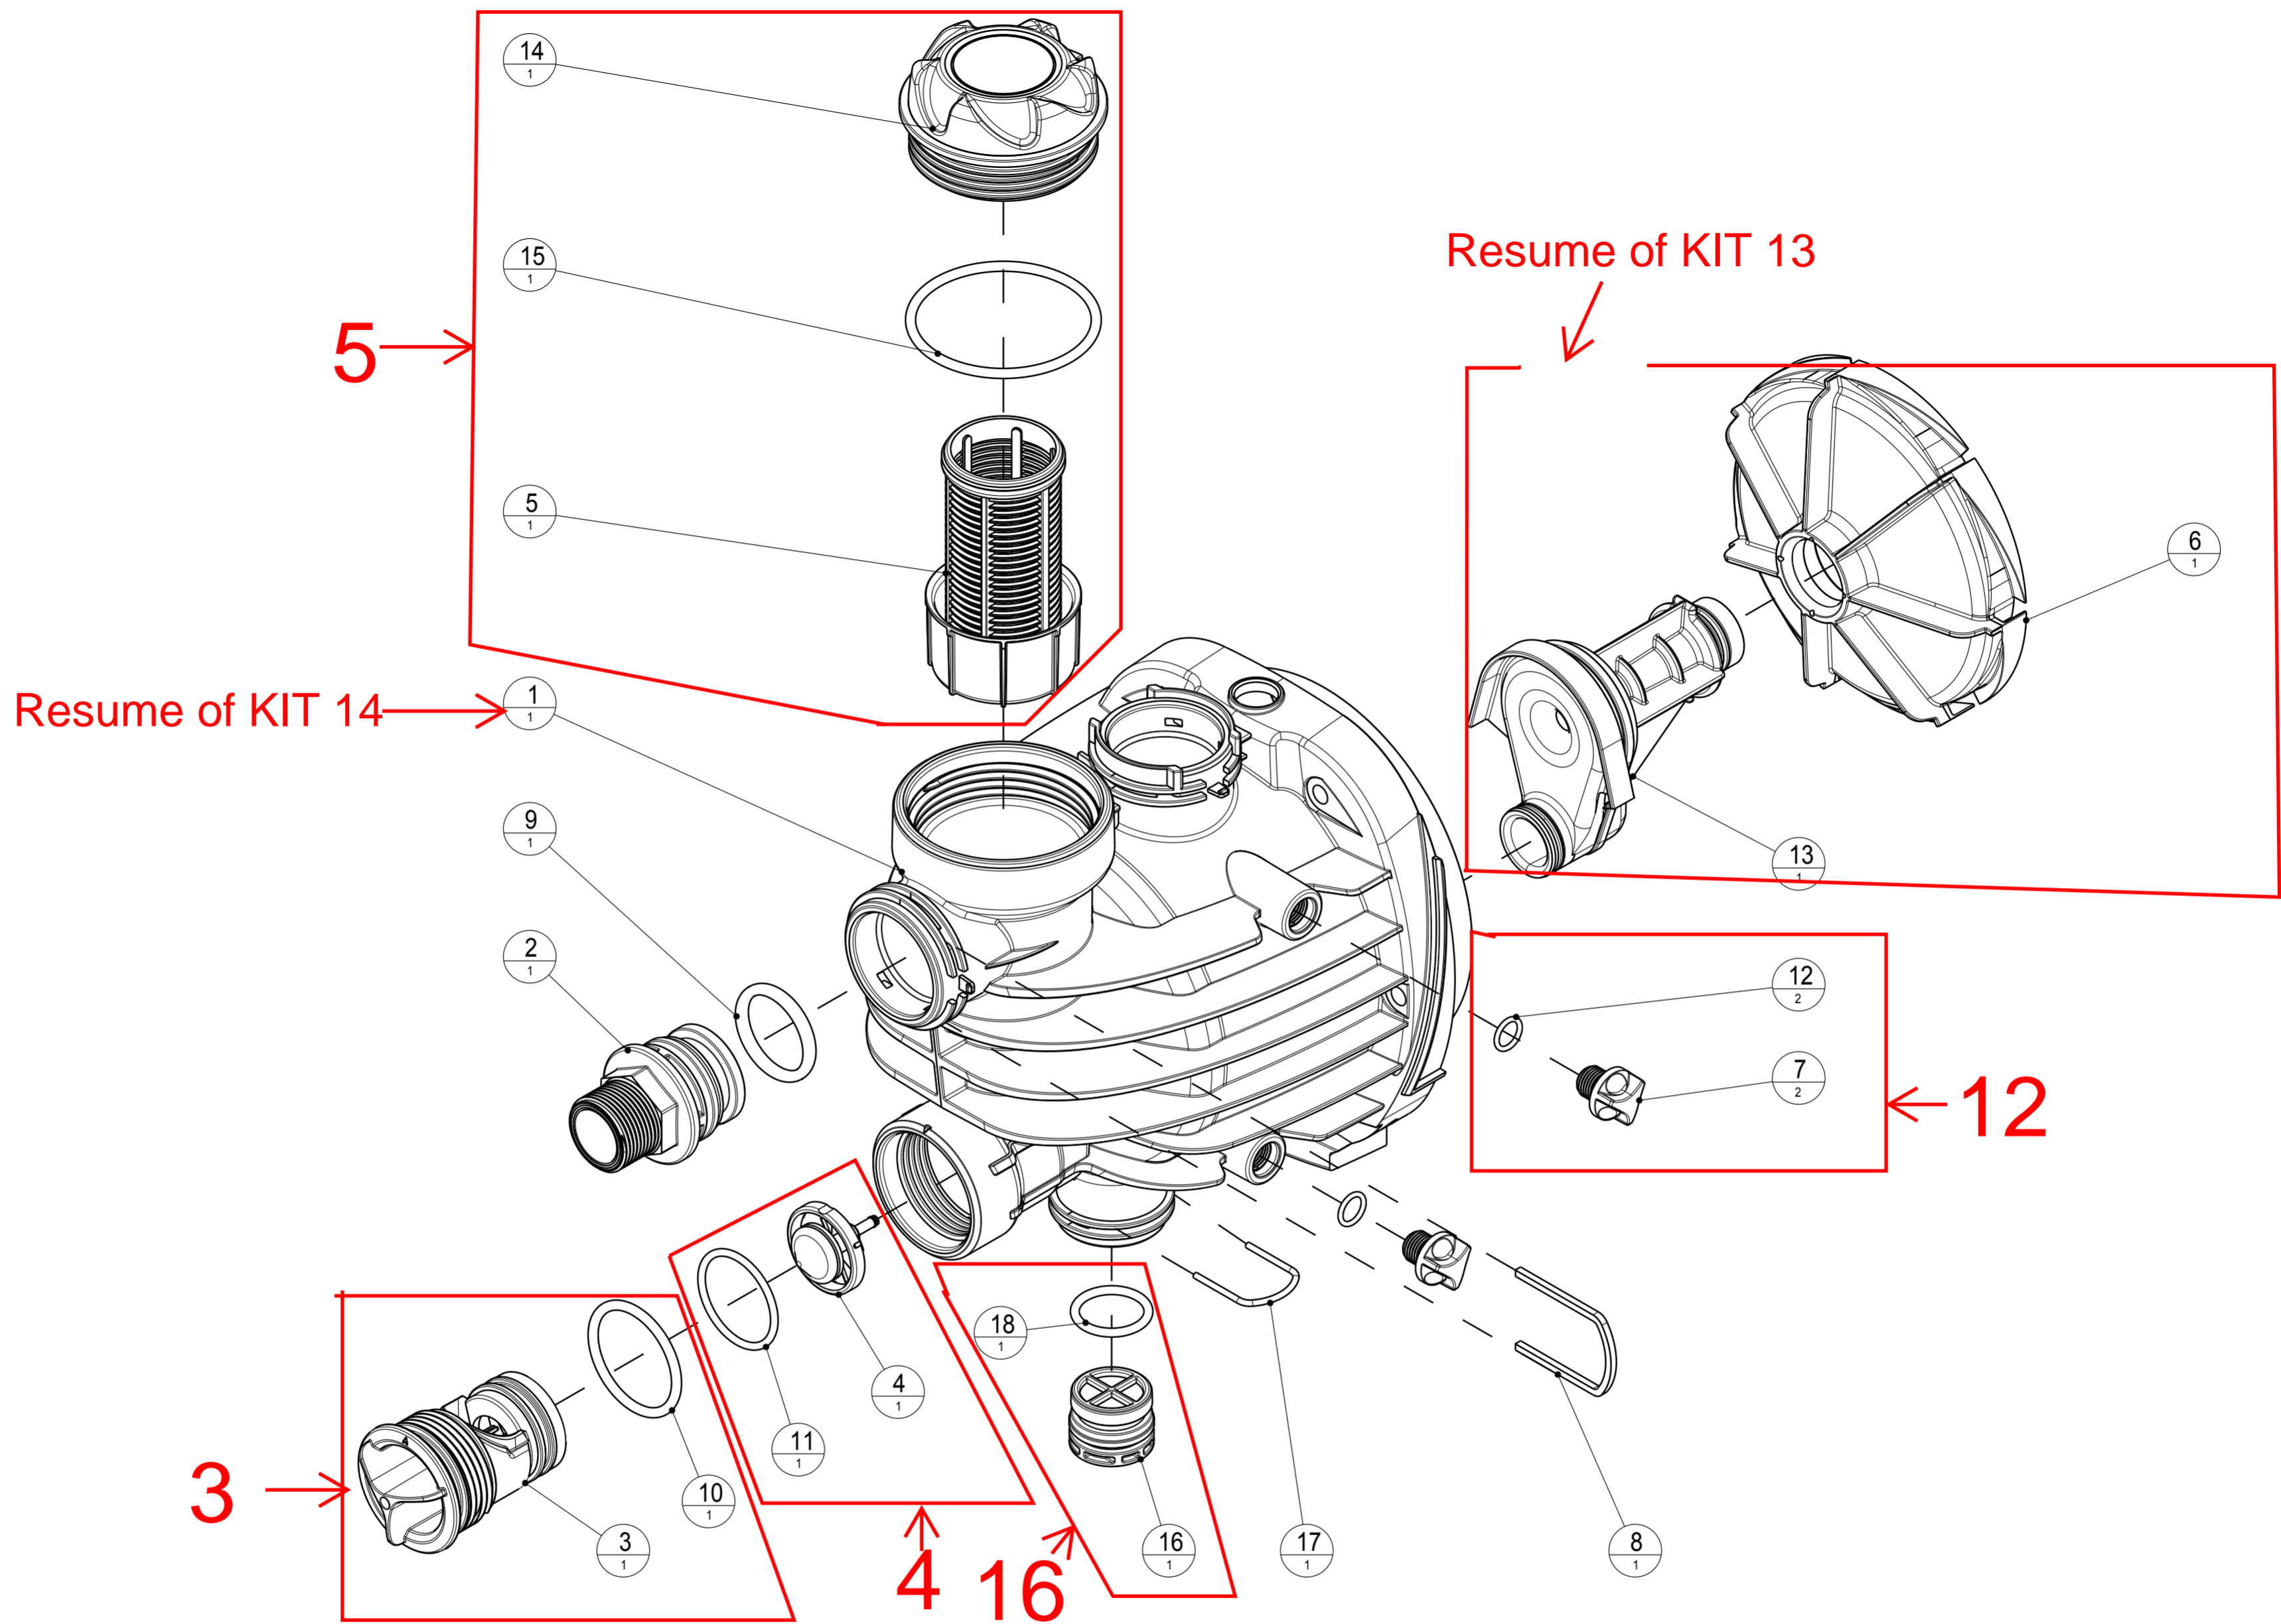

13

11

30

14

Only Pump Body is included,
refer to Nr. 1 in drawing 60170954 or 60170611

Refer to Nr. 6&Nr. 13
in drawing 60170954
or 60170611.

Ref. číslo	Kód	Popis dílů	Model	Ver. č.	Barva
1	SP00002305	Mezistěna (sada)	EASY JET 1100	1	Univerzální
2	SP00002297	Motor H100 ASS.Y (sada)	EASY JET 1100	1	Univerzální
3	SP00002298	Zátka zpětné klapky (sada)	EASY JET 1100	1	Zelená EASY
4	SP00002279	Zpětná klapka (sada)	EASY JET 1100	1	Univerzální
5	SP00002280	Vložka filtru se zátkou (sada)	EASY JET 1100	1	Univerzální
7	SP00002278	Odvodňovací ventil (sada)	EASY JET 1100	1	Univerzální
11	SP00002272	Mechanická ucpávka	EASY JET 1100	1	Univerzální
12	SP00002293	Zátka 1/4" (sada)	EASY JET 1100	1	Zelená EASY
13	SP00002308	Oběžné kolo, difuzor, ejektor (sada)	EASY JET 1100	1	Univerzální
14	SP00002303	Těleso čerpadla (sada)	EASY JET 1100	1	Univerzální
16	SP00002286	Zátka tělesa čerpadla (sada)	EASY JET 1100	1	Univerzální
17	SP00002299	Těleso svorkovnice	EASY JET 1100	1	Univerzální
18	SP00002283	Klíč filtru	EASY JET 1100	1	Univerzální
19	SP00002300	Kondenzátor (sada)	EASY JET 1100	1	Univerzální
23	SP00002296	Přívodní kabel s vidlicí (sada)	EASY JET 1100	1	Univerzální
24	SP00002274	Rukojeť	EASY JET 1100	1	Univerzální
25	SP00002292	Kryt motoru	EASY JET 1100	1	Zelená EASY
28	SP00002282	Podstavec	EASY JET 1100	1	Univerzální
30	SP00002294	Otočná přípojka (sada)	EASY JET 1100	1	Zelená EASY
34	SP00002309	Víko svorkovnice	EASY JET 1100	1	Univerzální
1	SP00002305	Mezistěna (sada)	EASY JET 650 - NEPRODÁVÁ SE	1	Univerzální
2	SP00002304	Motor H70 ASS.Y (sada)	EASY JET 650 - NEPRODÁVÁ SE	1	Univerzální
3	SP00002298	Zátka zpětné klapky (sada)	EASY JET 650 - NEPRODÁVÁ SE	1	Zelená EASY
4	SP00002279	Zpětná klapka (sada)	EASY JET 650 - NEPRODÁVÁ SE	1	Univerzální
5	SP00002280	Vložka filtru se zátkou (sada)	EASY JET 650 - NEPRODÁVÁ SE	1	Univerzální
7	SP00002278	Odvodňovací ventil (sada)	EASY JET 650 - NEPRODÁVÁ SE	1	Univerzální
11	SP00002272	Mechanická ucpávka	EASY JET 650 - NEPRODÁVÁ SE	1	Univerzální
12	SP00002293	Zátka 1/4" (sada)	EASY JET 650 - NEPRODÁVÁ SE	1	Zelená EASY
13	SP00002295	Oběžné kolo, difuzor, ejektor (sada)	EASY JET 650 - NEPRODÁVÁ SE	1	Univerzální
14	SP00002303	Těleso čerpadla (sada)	EASY JET 650 - NEPRODÁVÁ SE	1	Univerzální
16	SP00002286	Zátka tělesa čerpadla (sada)	EASY JET 650 - NEPRODÁVÁ SE	1	Univerzální
17	SP00002277	Těleso svorkovnice	EASY JET 650 - NEPRODÁVÁ SE	1	Univerzální
18	SP00002283	Klíč filtru	EASY JET 650 - NEPRODÁVÁ SE	1	Univerzální
19	SP00002275	Kondenzátor (sada)	EASY JET 650 - NEPRODÁVÁ SE	1	Univerzální
23	SP00002281	Přívodní kabel s vidlicí (sada)	EASY JET 650 - NEPRODÁVÁ SE	1	Univerzální
24	SP00002274	Rukojeť	EASY JET 650 - NEPRODÁVÁ SE	1	Univerzální
25	SP00002292	Kryt motoru	EASY JET 650 - NEPRODÁVÁ SE	1	Zelená EASY
28	SP00002282	Podstavec	EASY JET 650 - NEPRODÁVÁ SE	1	Univerzální
30	SP00002294	Otočná přípojka (sada)	EASY JET 650 - NEPRODÁVÁ SE	1	Zelená EASY
34	SP00002273	Víko svorkovnice	EASY JET 650 - NEPRODÁVÁ SE	1	Univerzální
1	SP00002305	Mezistěna (sada)	EASY JET 850	1	Univerzální
2	SP00002307	Motor H80 ASS.Y (sada)	EASY JET 850	1	Univerzální
3	SP00002298	Zátka zpětné klapky (sada)	EASY JET 850	1	Zelená EASY
4	SP00002279	Zpětná klapka (sada)	EASY JET 850	1	Univerzální
4	SP00002279	Zpětná klapka (sada)	EASY JET 850	1	Univerzální
5	SP00002280	Vložka filtru se zátkou (sada)	EASY JET 850	1	Univerzální
7	SP00002278	Odvodňovací ventil (sada)	EASY JET 850	1	Univerzální
11	SP00002272	Mechanická ucpávka	EASY JET 850	1	Univerzální
12	SP00002293	Zátka 1/4" (sada)	EASY JET 850	1	Zelená EASY
13	SP00002306	Oběžné kolo, difuzor, ejektor (sada)	EASY JET 850	1	Univerzální
14	SP00002303	Těleso čerpadla (sada)	EASY JET 850	1	Univerzální
16	SP00002286	Zátka tělesa čerpadla (sada)	EASY JET 850	1	Univerzální
17	SP00002299	Těleso svorkovnice	EASY JET 850	1	Univerzální
18	SP00002283	Klíč filtru	EASY JET 850	1	Univerzální
19	SP00002275	Kondenzátor (sada)	EASY JET 850	1	Univerzální
23	SP00002296	Přívodní kabel s vidlicí (sada)	EASY JET 850	1	Univerzální
24	SP00002274	Rukojeť	EASY JET 850	1	Univerzální
25	SP00002292	Kryt motoru	EASY JET 850	1	Zelená EASY
28	SP00002282	Podstavec	EASY JET 850	1	Univerzální
30	SP00002294	Otočná přípojka (sada)	EASY JET 850	1	Zelená EASY
34	SP00002309	Víko svorkovnice	EASY JET 850	1	Univerzální