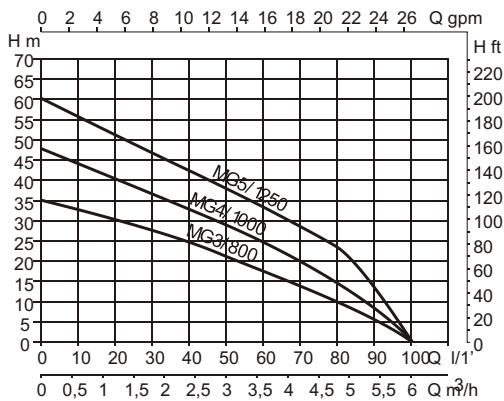

VÍCESTUPŇOVÁ ČERPADLA

MG 3/800

MG 4/1000

MG 5/1250

P_1 W	H_{MAX} m	Q_{MAX} l/min	MAX m	Počet stupňů	\emptyset	Váha kg
------------	----------------	--------------------	----------	-----------------	-------------	------------

800	36	100	8	3	1"	8,7
1000	48	100	8	4	1"	10,7
1250	60	100	8	5	1"	12,3

MG 3/800 INOX

MG 4/1000 INOX

MG 5/1250 INOX

P_1 W	H_{MAX} m	Q_{MAX} l/min	MAX m	Počet stupňů	\emptyset	Váha kg
------------	----------------	--------------------	----------	-----------------	-------------	------------