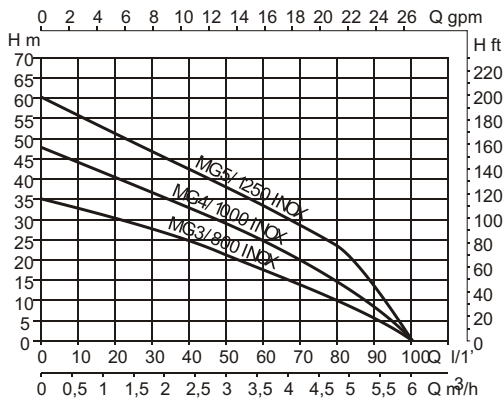

Prodejce / cena:

230 V
50 Hz

SCHUKO