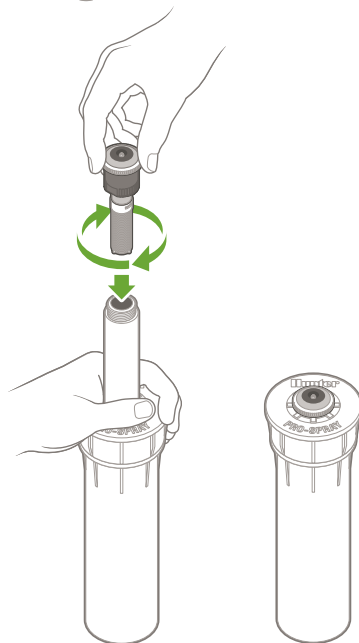

MP ROTATOR[®]

1

2

90°-210°

210°-270°

360°

MP800SR90

MP800SR360