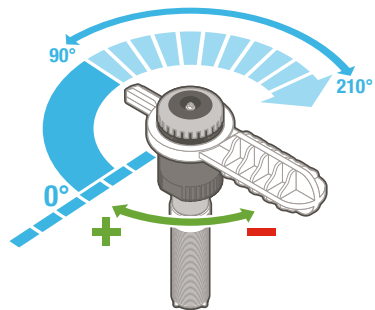

MP ROTATOR[®]

1

2

90°-210°

210°-270°

360°

MP800SR90

MP800SR360