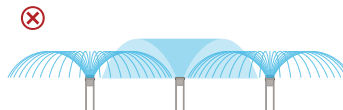

MP ROTATOR[®]

1

2

90°-210°

210°-270°

360°

MP800SR90

MP800SR360