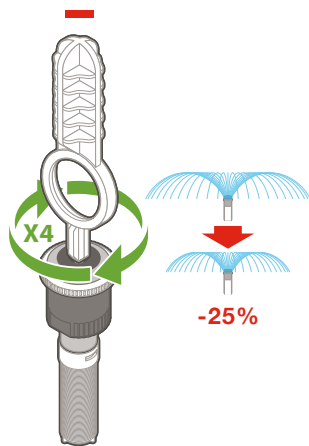

MP ROTATOR[®]

1

2

90°-210°

210°-270°

360°

MP800SR90

MP800SR360