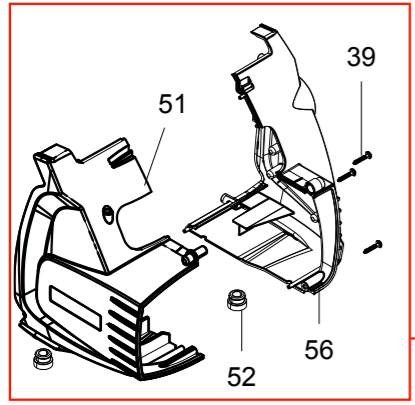

17

5

3

12

27

11

x4

22

9

25

7

8

10

Ref. číslo	Kód	Popis dílů	Model	Ver. č.	Barva
1	SP00002424	Kryt výtlačku	EASY INVERT 1000	1	Univerzální
10	SP00002457	Zátka samonasávacího ventilu	EASY INVERT 1000	1	Zelená EASY
11	SP00002433	Základní deska	EASY INVERT 1000	1	Univerzální
12	SP00002434	Výtlačné těleso (sada)	EASY INVERT 1000	1	Univerzální
13	SP00002192	Kompletní hydraulika	EASY INVERT 1000	1	Univerzální
14	SP00001144	Mechanická ucpávka FA13-24-13B-PFF191096 RES	EASY INVERT 1000	1	Univerzální
15	SP00002193	Objímka s úchyty	EASY INVERT 1000	1	Univerzální
16	SP00002435	Motor (Sada)	EASY INVERT 1000	1	Univerzální
17	SP00002436	Těleso průtokoměru	EASY INVERT 1000	1	Univerzální
18	SP00002195	Průtokoměr	EASY INVERT 1000	1	Univerzální
19	SP00002196	Tlakový snímač 0-16 BAR	EASY INVERT 1000	1	Univerzální
2	SP00002425	Pravý a levý kryt	EASY INVERT 1000	1	Univerzální
20	SP00002197	Zpětná klapka - NVR (Sada)	EASY INVERT 1000	1	Univerzální
21	SP00002437	Přívodní kabel (CZ)	EASY INVERT 1000	1	Univerzální
21	SP00002446	Přívodní kabel (AUS)	EASY INVERT 1000	1	Univerzální
22	SP00002438	Antivibrační podložky (sada)	EASY INVERT 1000	1	Univerzální
23	SP00002200	Zátka hřídele rotoru	EASY INVERT 1000	1	Univerzální
24	SP00002283	Klíč filtru	EASY INVERT 1000	1	Univerzální
25	SP00002458	Výtlačná sada (sada)	EASY INVERT 1000	1	Zelená EASY
26	SP00002440	Sedlo zátky hřídele rotoru	EASY INVERT 1000	1	Univerzální
27	SP00002441	Trubička Bypassu	EASY INVERT 1000	1	Univerzální
28	SP00002442	O-kroužky (sada)	EASY INVERT 1000	1	Univerzální
3	SP00002453	Zadní kryt	EASY INVERT 1000	1	Zelená EASY
4	SP00002427	Rukojeť	EASY INVERT 1000	1	Univerzální
5	SP00002454	Uživatelský panel (LCD)	EASY INVERT 1000	1	Zelená EASY
6	SP00002455	Sací/výtlačná otočná spojka	EASY INVERT 1000	1	Zelená EASY
7	SP00002430	Vložka filtru se zátkou (sada)	EASY INVERT 1000	1	Univerzální
8	SP00002443	Sací těleso	EASY INVERT 1000	1	Univerzální
9	SP00002456	Kompletní čerpadlo	EASY INVERT 1000	1	Zelená EASY