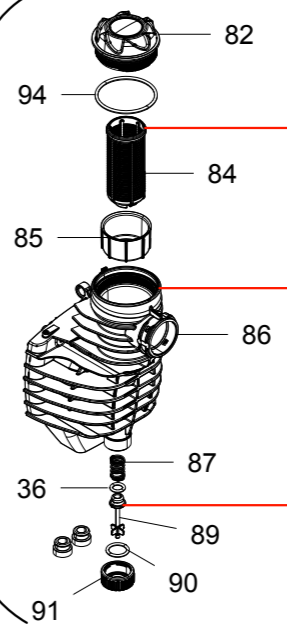

17

5

3

12

27

11

x4

22

9

25

7

8

10

Ref. číslo	Kód	Popis dílů	Model	Ver. č.	Barva
1	SP00002424	Kryt výtlačku	EASY INVERT 1000	1	Univerzální
10	SP00002457	Zátka samonasávacího ventilu	EASY INVERT 1000	1	Zelená EASY
11	SP00002433	Základní deska	EASY INVERT 1000	1	Univerzální
12	SP00002434	Výtlačné těleso (sada)	EASY INVERT 1000	1	Univerzální
13	SP00002192	Kompletní hydraulika	EASY INVERT 1000	1	Univerzální
14	SP00001144	Mechanická ucpávka FA13-24-13B-PFF191096 RES	EASY INVERT 1000	1	Univerzální
15	SP00002193	Objímka s úchyty	EASY INVERT 1000	1	Univerzální
16	SP00002435	Motor (Sada)	EASY INVERT 1000	1	Univerzální
17	SP00002436	Těleso průtokoměru	EASY INVERT 1000	1	Univerzální
18	SP00002195	Průtokoměr	EASY INVERT 1000	1	Univerzální
19	SP00002196	Tlakový snímač 0-16 BAR	EASY INVERT 1000	1	Univerzální
2	SP00002425	Pravý a levý kryt	EASY INVERT 1000	1	Univerzální
20	SP00002197	Zpětná klapka - NVR (Sada)	EASY INVERT 1000	1	Univerzální
21	SP00002437	Přívodní kabel (CZ)	EASY INVERT 1000	1	Univerzální
21	SP00002446	Přívodní kabel (AUS)	EASY INVERT 1000	1	Univerzální
22	SP00002438	Antivibrační podložky (sada)	EASY INVERT 1000	1	Univerzální
23	SP00002200	Zátka hřídele rotoru	EASY INVERT 1000	1	Univerzální
24	SP00002283	Klíč filtru	EASY INVERT 1000	1	Univerzální
25	SP00002458	Výtlačná sada (sada)	EASY INVERT 1000	1	Zelená EASY
26	SP00002440	Sedlo zátky hřídele rotoru	EASY INVERT 1000	1	Univerzální
27	SP00002441	Trubička Bypassu	EASY INVERT 1000	1	Univerzální
28	SP00002442	O-kroužky (sada)	EASY INVERT 1000	1	Univerzální
3	SP00002453	Zadní kryt	EASY INVERT 1000	1	Zelená EASY
4	SP00002427	Rukojeť	EASY INVERT 1000	1	Univerzální
5	SP00002454	Uživatelský panel (LCD)	EASY INVERT 1000	1	Zelená EASY
6	SP00002455	Sací/výtlačná otočná spojka	EASY INVERT 1000	1	Zelená EASY
7	SP00002430	Vložka filtru se zátkou (sada)	EASY INVERT 1000	1	Univerzální
8	SP00002443	Sací těleso	EASY INVERT 1000	1	Univerzální
9	SP00002456	Kompletní čerpadlo	EASY INVERT 1000	1	Zelená EASY