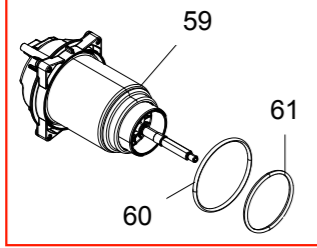

17

5

3

12

27

11

x4

22

9

25

7

8

10

Ref. číslo	Kód	Popis dílů	Model	Ver. č.	Barva
1	SP00002424	Kryt výtlačku	EASY INVERT 1000	1	Univerzální
10	SP00002457	Zátka samonasávacího ventilu	EASY INVERT 1000	1	Zelená EASY
11	SP00002433	Základní deska	EASY INVERT 1000	1	Univerzální
12	SP00002434	Výtlačné těleso (sada)	EASY INVERT 1000	1	Univerzální
13	SP00002192	Kompletní hydraulika	EASY INVERT 1000	1	Univerzální
14	SP00001144	Mechanická ucpávka FA13-24-13B-PFF191096 RES	EASY INVERT 1000	1	Univerzální
15	SP00002193	Objímka s úchyty	EASY INVERT 1000	1	Univerzální
16	SP00002435	Motor (Sada)	EASY INVERT 1000	1	Univerzální
17	SP00002436	Těleso průtokoměru	EASY INVERT 1000	1	Univerzální
18	SP00002195	Průtokoměr	EASY INVERT 1000	1	Univerzální
19	SP00002196	Tlakový snímač 0-16 BAR	EASY INVERT 1000	1	Univerzální
2	SP00002425	Pravý a levý kryt	EASY INVERT 1000	1	Univerzální
20	SP00002197	Zpětná klapka - NVR (Sada)	EASY INVERT 1000	1	Univerzální
21	SP00002437	Přívodní kabel (CZ)	EASY INVERT 1000	1	Univerzální
21	SP00002446	Přívodní kabel (AUS)	EASY INVERT 1000	1	Univerzální
22	SP00002438	Antivibrační podložky (sada)	EASY INVERT 1000	1	Univerzální
23	SP00002200	Zátka hřídele rotoru	EASY INVERT 1000	1	Univerzální
24	SP00002283	Klíč filtru	EASY INVERT 1000	1	Univerzální
25	SP00002458	Výtlačná sada (sada)	EASY INVERT 1000	1	Zelená EASY
26	SP00002440	Sedlo zátky hřídele rotoru	EASY INVERT 1000	1	Univerzální
27	SP00002441	Trubička Bypassu	EASY INVERT 1000	1	Univerzální
28	SP00002442	O-kroužky (sada)	EASY INVERT 1000	1	Univerzální
3	SP00002453	Zadní kryt	EASY INVERT 1000	1	Zelená EASY
4	SP00002427	Rukojeť	EASY INVERT 1000	1	Univerzální
5	SP00002454	Uživatelský panel (LCD)	EASY INVERT 1000	1	Zelená EASY
6	SP00002455	Sací/výtlačná otočná spojka	EASY INVERT 1000	1	Zelená EASY
7	SP00002430	Vložka filtru se zátkou (sada)	EASY INVERT 1000	1	Univerzální
8	SP00002443	Sací těleso	EASY INVERT 1000	1	Univerzální
9	SP00002456	Kompletní čerpadlo	EASY INVERT 1000	1	Zelená EASY