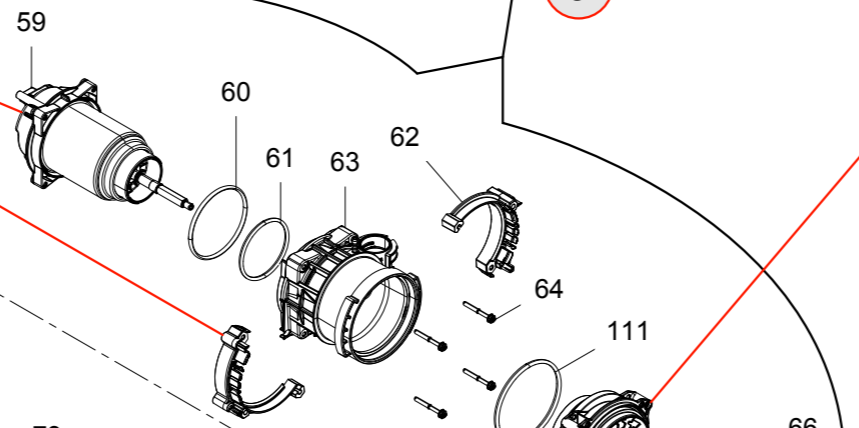

17

5

3

12

27

11

x4

22

9

25

7

8

10

Ref. číslo	Kód	Popis dílů	Model	Ver. č.	Barva
1	SP00002424	Kryt výtlačku	EASY INVERT 1000	1	Univerzální
10	SP00002457	Zátka samonasávacího ventilu	EASY INVERT 1000	1	Zelená EASY
11	SP00002433	Základní deska	EASY INVERT 1000	1	Univerzální
12	SP00002434	Výtlačné těleso (sada)	EASY INVERT 1000	1	Univerzální
13	SP00002192	Kompletní hydraulika	EASY INVERT 1000	1	Univerzální
14	SP00001144	Mechanická ucpávka FA13-24-13B-PFF191096 RES	EASY INVERT 1000	1	Univerzální
15	SP00002193	Objímka s úchyty	EASY INVERT 1000	1	Univerzální
16	SP00002435	Motor (Sada)	EASY INVERT 1000	1	Univerzální
17	SP00002436	Těleso průtokoměru	EASY INVERT 1000	1	Univerzální
18	SP00002195	Průtokoměr	EASY INVERT 1000	1	Univerzální
19	SP00002196	Tlakový snímač 0-16 BAR	EASY INVERT 1000	1	Univerzální
2	SP00002425	Pravý a levý kryt	EASY INVERT 1000	1	Univerzální
20	SP00002197	Zpětná klapka - NVR (Sada)	EASY INVERT 1000	1	Univerzální
21	SP00002437	Přívodní kabel (CZ)	EASY INVERT 1000	1	Univerzální
21	SP00002446	Přívodní kabel (AUS)	EASY INVERT 1000	1	Univerzální
22	SP00002438	Antivibrační podložky (sada)	EASY INVERT 1000	1	Univerzální
23	SP00002200	Zátka hřídele rotoru	EASY INVERT 1000	1	Univerzální
24	SP00002283	Klíč filtru	EASY INVERT 1000	1	Univerzální
25	SP00002458	Výtlačná sada (sada)	EASY INVERT 1000	1	Zelená EASY
26	SP00002440	Sedlo zátky hřídele rotoru	EASY INVERT 1000	1	Univerzální
27	SP00002441	Trubička Bypassu	EASY INVERT 1000	1	Univerzální
28	SP00002442	O-kroužky (sada)	EASY INVERT 1000	1	Univerzální
3	SP00002453	Zadní kryt	EASY INVERT 1000	1	Zelená EASY
4	SP00002427	Rukojeť	EASY INVERT 1000	1	Univerzální
5	SP00002454	Uživatelský panel (LCD)	EASY INVERT 1000	1	Zelená EASY
6	SP00002455	Sací/výtlačná otočná spojka	EASY INVERT 1000	1	Zelená EASY
7	SP00002430	Vložka filtru se zátkou (sada)	EASY INVERT 1000	1	Univerzální
8	SP00002443	Sací těleso	EASY INVERT 1000	1	Univerzální
9	SP00002456	Kompletní čerpadlo	EASY INVERT 1000	1	Zelená EASY