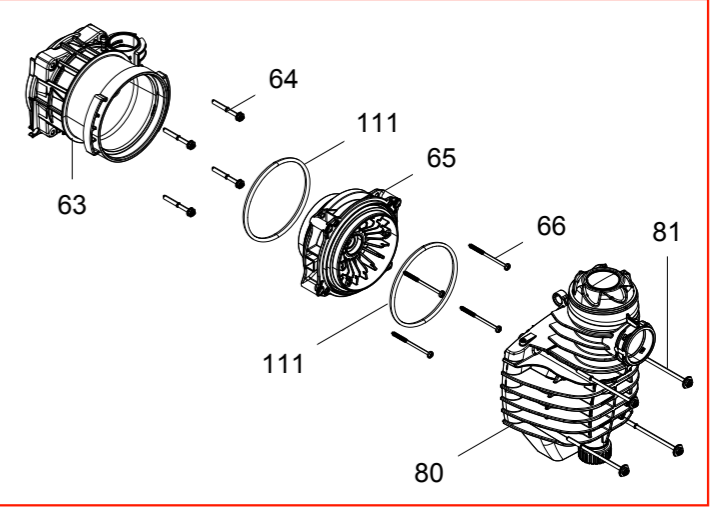

17

5

3

12

27

11

x4

22

9

25

7

8

10

Ref. číslo	Kód	Popis dílů	Model	Ver. č.	Barva
1	SP00002424	Kryt výtlačku	EASY INVERT 1000	1	Univerzální
10	SP00002457	Zátka samonasávacího ventilu	EASY INVERT 1000	1	Zelená EASY
11	SP00002433	Základní deska	EASY INVERT 1000	1	Univerzální
12	SP00002434	Výtlačné těleso (sada)	EASY INVERT 1000	1	Univerzální
13	SP00002192	Kompletní hydraulika	EASY INVERT 1000	1	Univerzální
14	SP00001144	Mechanická ucpávka FA13-24-13B-PFF191096 RES	EASY INVERT 1000	1	Univerzální
15	SP00002193	Objímka s úchyty	EASY INVERT 1000	1	Univerzální
16	SP00002435	Motor (Sada)	EASY INVERT 1000	1	Univerzální
17	SP00002436	Těleso průtokoměru	EASY INVERT 1000	1	Univerzální
18	SP00002195	Průtokoměr	EASY INVERT 1000	1	Univerzální
19	SP00002196	Tlakový snímač 0-16 BAR	EASY INVERT 1000	1	Univerzální
2	SP00002425	Pravý a levý kryt	EASY INVERT 1000	1	Univerzální
20	SP00002197	Zpětná klapka - NVR (Sada)	EASY INVERT 1000	1	Univerzální
21	SP00002437	Přívodní kabel (CZ)	EASY INVERT 1000	1	Univerzální
21	SP00002446	Přívodní kabel (AUS)	EASY INVERT 1000	1	Univerzální
22	SP00002438	Antivibrační podložky (sada)	EASY INVERT 1000	1	Univerzální
23	SP00002200	Zátka hřídele rotoru	EASY INVERT 1000	1	Univerzální
24	SP00002283	Klíč filtru	EASY INVERT 1000	1	Univerzální
25	SP00002458	Výtlačná sada (sada)	EASY INVERT 1000	1	Zelená EASY
26	SP00002440	Sedlo zátky hřídele rotoru	EASY INVERT 1000	1	Univerzální
27	SP00002441	Trubička Bypassu	EASY INVERT 1000	1	Univerzální
28	SP00002442	O-kroužky (sada)	EASY INVERT 1000	1	Univerzální
3	SP00002453	Zadní kryt	EASY INVERT 1000	1	Zelená EASY
4	SP00002427	Rukojeť	EASY INVERT 1000	1	Univerzální
5	SP00002454	Uživatelský panel (LCD)	EASY INVERT 1000	1	Zelená EASY
6	SP00002455	Sací/výtlačná otočná spojka	EASY INVERT 1000	1	Zelená EASY
7	SP00002430	Vložka filtru se zátkou (sada)	EASY INVERT 1000	1	Univerzální
8	SP00002443	Sací těleso	EASY INVERT 1000	1	Univerzální
9	SP00002456	Kompletní čerpadlo	EASY INVERT 1000	1	Zelená EASY