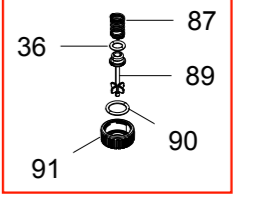

17

5

3

12

27

11

x4

22

9

25

7

8

10

Ref. číslo	Kód	Popis dílů	Model	Ver. č.	Barva
1	SP00002424	Kryt výtlačku	EASY INVERT 1000	1	Univerzální
10	SP00002457	Zátka samonasávacího ventilu	EASY INVERT 1000	1	Zelená EASY
11	SP00002433	Základní deska	EASY INVERT 1000	1	Univerzální
12	SP00002434	Výtlačné těleso (sada)	EASY INVERT 1000	1	Univerzální
13	SP00002192	Kompletní hydraulika	EASY INVERT 1000	1	Univerzální
14	SP00001144	Mechanická ucpávka FA13-24-13B-PFF191096 RES	EASY INVERT 1000	1	Univerzální
15	SP00002193	Objímka s úchyty	EASY INVERT 1000	1	Univerzální
16	SP00002435	Motor (Sada)	EASY INVERT 1000	1	Univerzální
17	SP00002436	Těleso průtokoměru	EASY INVERT 1000	1	Univerzální
18	SP00002195	Průtokoměr	EASY INVERT 1000	1	Univerzální
19	SP00002196	Tlakový snímač 0-16 BAR	EASY INVERT 1000	1	Univerzální
2	SP00002425	Pravý a levý kryt	EASY INVERT 1000	1	Univerzální
20	SP00002197	Zpětná klapka - NVR (Sada)	EASY INVERT 1000	1	Univerzální
21	SP00002437	Přívodní kabel (CZ)	EASY INVERT 1000	1	Univerzální
21	SP00002446	Přívodní kabel (AUS)	EASY INVERT 1000	1	Univerzální
22	SP00002438	Antivibrační podložky (sada)	EASY INVERT 1000	1	Univerzální
23	SP00002200	Zátka hřídele rotoru	EASY INVERT 1000	1	Univerzální
24	SP00002283	Klíč filtru	EASY INVERT 1000	1	Univerzální
25	SP00002458	Výtlačná sada (sada)	EASY INVERT 1000	1	Zelená EASY
26	SP00002440	Sedlo zátky hřídele rotoru	EASY INVERT 1000	1	Univerzální
27	SP00002441	Trubička Bypassu	EASY INVERT 1000	1	Univerzální
28	SP00002442	O-kroužky (sada)	EASY INVERT 1000	1	Univerzální
3	SP00002453	Zadní kryt	EASY INVERT 1000	1	Zelená EASY
4	SP00002427	Rukojeť	EASY INVERT 1000	1	Univerzální
5	SP00002454	Uživatelský panel (LCD)	EASY INVERT 1000	1	Zelená EASY
6	SP00002455	Sací/výtlačná otočná spojka	EASY INVERT 1000	1	Zelená EASY
7	SP00002430	Vložka filtru se zátkou (sada)	EASY INVERT 1000	1	Univerzální
8	SP00002443	Sací těleso	EASY INVERT 1000	1	Univerzální
9	SP00002456	Kompletní čerpadlo	EASY INVERT 1000	1	Zelená EASY