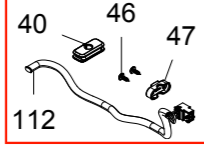

17

5

3

12

27

11

x4

22

9

25

7

8

10

Ref. číslo	Kód	Popis dílů	Model	Ver. č.	Barva
1	SP00002424	Kryt výtlačku	EASY INVERT 1000	1	Univerzální
10	SP00002457	Zátka samonasávacího ventilu	EASY INVERT 1000	1	Zelená EASY
11	SP00002433	Základní deska	EASY INVERT 1000	1	Univerzální
12	SP00002434	Výtlačné těleso (sada)	EASY INVERT 1000	1	Univerzální
13	SP00002192	Kompletní hydraulika	EASY INVERT 1000	1	Univerzální
14	SP00001144	Mechanická ucpávka FA13-24-13B-PFF191096 RES	EASY INVERT 1000	1	Univerzální
15	SP00002193	Objímka s úchyty	EASY INVERT 1000	1	Univerzální
16	SP00002435	Motor (Sada)	EASY INVERT 1000	1	Univerzální
17	SP00002436	Těleso průtokoměru	EASY INVERT 1000	1	Univerzální
18	SP00002195	Průtokoměr	EASY INVERT 1000	1	Univerzální
19	SP00002196	Tlakový snímač 0-16 BAR	EASY INVERT 1000	1	Univerzální
2	SP00002425	Pravý a levý kryt	EASY INVERT 1000	1	Univerzální
20	SP00002197	Zpětná klapka - NVR (Sada)	EASY INVERT 1000	1	Univerzální
21	SP00002437	Přívodní kabel (CZ)	EASY INVERT 1000	1	Univerzální
21	SP00002446	Přívodní kabel (AUS)	EASY INVERT 1000	1	Univerzální
22	SP00002438	Antivibrační podložky (sada)	EASY INVERT 1000	1	Univerzální
23	SP00002200	Zátka hřídele rotoru	EASY INVERT 1000	1	Univerzální
24	SP00002283	Klíč filtru	EASY INVERT 1000	1	Univerzální
25	SP00002458	Výtlačná sada (sada)	EASY INVERT 1000	1	Zelená EASY
26	SP00002440	Sedlo zátky hřídele rotoru	EASY INVERT 1000	1	Univerzální
27	SP00002441	Trubička Bypassu	EASY INVERT 1000	1	Univerzální
28	SP00002442	O-kroužky (sada)	EASY INVERT 1000	1	Univerzální
3	SP00002453	Zadní kryt	EASY INVERT 1000	1	Zelená EASY
4	SP00002427	Rukojeť	EASY INVERT 1000	1	Univerzální
5	SP00002454	Uživatelský panel (LCD)	EASY INVERT 1000	1	Zelená EASY
6	SP00002455	Sací/výtlačná otočná spojka	EASY INVERT 1000	1	Zelená EASY
7	SP00002430	Vložka filtru se zátkou (sada)	EASY INVERT 1000	1	Univerzální
8	SP00002443	Sací těleso	EASY INVERT 1000	1	Univerzální
9	SP00002456	Kompletní čerpadlo	EASY INVERT 1000	1	Zelená EASY