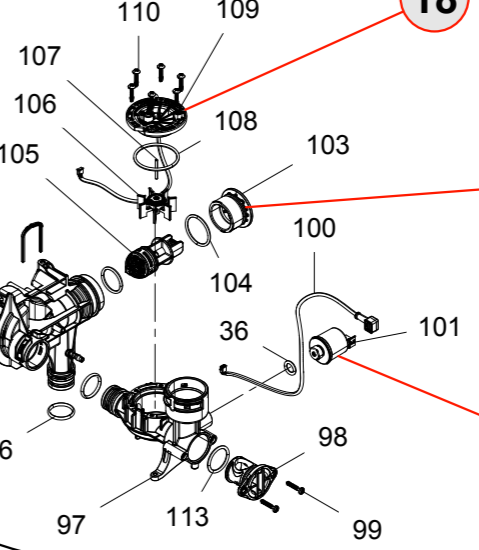

17

5

3

12

27

11

x4

22

9

25

7

8

10

Ref. číslo	Kód	Popis dílů	Model	Ver. č.	Barva
1	SP00002424	Kryt výtlačku	EASY INVERT 1000	1	Univerzální
10	SP00002457	Zátka samonasávacího ventilu	EASY INVERT 1000	1	Zelená EASY
11	SP00002433	Základní deska	EASY INVERT 1000	1	Univerzální
12	SP00002434	Výtlačné těleso (sada)	EASY INVERT 1000	1	Univerzální
13	SP00002192	Kompletní hydraulika	EASY INVERT 1000	1	Univerzální
14	SP00001144	Mechanická ucpávka FA13-24-13B-PFF191096 RES	EASY INVERT 1000	1	Univerzální
15	SP00002193	Objímka s úchyty	EASY INVERT 1000	1	Univerzální
16	SP00002435	Motor (Sada)	EASY INVERT 1000	1	Univerzální
17	SP00002436	Těleso průtokoměru	EASY INVERT 1000	1	Univerzální
18	SP00002195	Průtokoměr	EASY INVERT 1000	1	Univerzální
19	SP00002196	Tlakový snímač 0-16 BAR	EASY INVERT 1000	1	Univerzální
2	SP00002425	Pravý a levý kryt	EASY INVERT 1000	1	Univerzální
20	SP00002197	Zpětná klapka - NVR (Sada)	EASY INVERT 1000	1	Univerzální
21	SP00002437	Přívodní kabel (CZ)	EASY INVERT 1000	1	Univerzální
21	SP00002446	Přívodní kabel (AUS)	EASY INVERT 1000	1	Univerzální
22	SP00002438	Antivibrační podložky (sada)	EASY INVERT 1000	1	Univerzální
23	SP00002200	Zátka hřídele rotoru	EASY INVERT 1000	1	Univerzální
24	SP00002283	Klíč filtru	EASY INVERT 1000	1	Univerzální
25	SP00002458	Výtlačná sada (sada)	EASY INVERT 1000	1	Zelená EASY
26	SP00002440	Sedlo zátky hřídele rotoru	EASY INVERT 1000	1	Univerzální
27	SP00002441	Trubička Bypassu	EASY INVERT 1000	1	Univerzální
28	SP00002442	O-kroužky (sada)	EASY INVERT 1000	1	Univerzální
3	SP00002453	Zadní kryt	EASY INVERT 1000	1	Zelená EASY
4	SP00002427	Rukojeť	EASY INVERT 1000	1	Univerzální
5	SP00002454	Uživatelský panel (LCD)	EASY INVERT 1000	1	Zelená EASY
6	SP00002455	Sací/výtlačná otočná spojka	EASY INVERT 1000	1	Zelená EASY
7	SP00002430	Vložka filtru se zátkou (sada)	EASY INVERT 1000	1	Univerzální
8	SP00002443	Sací těleso	EASY INVERT 1000	1	Univerzální
9	SP00002456	Kompletní čerpadlo	EASY INVERT 1000	1	Zelená EASY