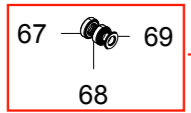

17

5

3

12

27

11

x4

22

9

25

7

8

10

Ref. číslo	Kód	Popis dílů	Model	Ver. č.	Barva
1	SP00002424	Kryt výtlačku	EASY INVERT 1000	1	Univerzální
10	SP00002457	Zátka samonasávacího ventilu	EASY INVERT 1000	1	Zelená EASY
11	SP00002433	Základní deska	EASY INVERT 1000	1	Univerzální
12	SP00002434	Výtlačné těleso (sada)	EASY INVERT 1000	1	Univerzální
13	SP00002192	Kompletní hydraulika	EASY INVERT 1000	1	Univerzální
14	SP00001144	Mechanická ucpávka FA13-24-13B-PFF191096 RES	EASY INVERT 1000	1	Univerzální
15	SP00002193	Objímka s úchyty	EASY INVERT 1000	1	Univerzální
16	SP00002435	Motor (Sada)	EASY INVERT 1000	1	Univerzální
17	SP00002436	Těleso průtokoměru	EASY INVERT 1000	1	Univerzální
18	SP00002195	Průtokoměr	EASY INVERT 1000	1	Univerzální
19	SP00002196	Tlakový snímač 0-16 BAR	EASY INVERT 1000	1	Univerzální
2	SP00002425	Pravý a levý kryt	EASY INVERT 1000	1	Univerzální
20	SP00002197	Zpětná klapka - NVR (Sada)	EASY INVERT 1000	1	Univerzální
21	SP00002437	Přívodní kabel (CZ)	EASY INVERT 1000	1	Univerzální
21	SP00002446	Přívodní kabel (AUS)	EASY INVERT 1000	1	Univerzální
22	SP00002438	Antivibrační podložky (sada)	EASY INVERT 1000	1	Univerzální
23	SP00002200	Zátka hřídele rotoru	EASY INVERT 1000	1	Univerzální
24	SP00002283	Klíč filtru	EASY INVERT 1000	1	Univerzální
25	SP00002458	Výtlačná sada (sada)	EASY INVERT 1000	1	Zelená EASY
26	SP00002440	Sedlo zátky hřídele rotoru	EASY INVERT 1000	1	Univerzální
27	SP00002441	Trubička Bypassu	EASY INVERT 1000	1	Univerzální
28	SP00002442	O-kroužky (sada)	EASY INVERT 1000	1	Univerzální
3	SP00002453	Zadní kryt	EASY INVERT 1000	1	Zelená EASY
4	SP00002427	Rukojeť	EASY INVERT 1000	1	Univerzální
5	SP00002454	Uživatelský panel (LCD)	EASY INVERT 1000	1	Zelená EASY
6	SP00002455	Sací/výtlačná otočná spojka	EASY INVERT 1000	1	Zelená EASY
7	SP00002430	Vložka filtru se zátkou (sada)	EASY INVERT 1000	1	Univerzální
8	SP00002443	Sací těleso	EASY INVERT 1000	1	Univerzální
9	SP00002456	Kompletní čerpadlo	EASY INVERT 1000	1	Zelená EASY