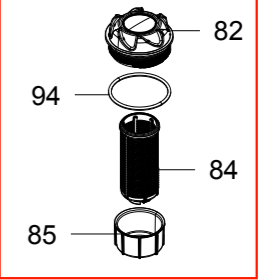

17

5

3

12

27

11

x4

22

9

25

7

8

10

Ref. číslo	Kód	Popis dílů	Model	Ver. č.	Barva
1	SP00002424	Kryt výtlačku	EASY INVERT 1000	1	Univerzální
10	SP00002457	Zátka samonasávacího ventilu	EASY INVERT 1000	1	Zelená EASY
11	SP00002433	Základní deska	EASY INVERT 1000	1	Univerzální
12	SP00002434	Výtlačné těleso (sada)	EASY INVERT 1000	1	Univerzální
13	SP00002192	Kompletní hydraulika	EASY INVERT 1000	1	Univerzální
14	SP00001144	Mechanická ucpávka FA13-24-13B-PFF191096 RES	EASY INVERT 1000	1	Univerzální
15	SP00002193	Objímka s úchyty	EASY INVERT 1000	1	Univerzální
16	SP00002435	Motor (Sada)	EASY INVERT 1000	1	Univerzální
17	SP00002436	Těleso průtokoměru	EASY INVERT 1000	1	Univerzální
18	SP00002195	Průtokoměr	EASY INVERT 1000	1	Univerzální
19	SP00002196	Tlakový snímač 0-16 BAR	EASY INVERT 1000	1	Univerzální
2	SP00002425	Pravý a levý kryt	EASY INVERT 1000	1	Univerzální
20	SP00002197	Zpětná klapka - NVR (Sada)	EASY INVERT 1000	1	Univerzální
21	SP00002437	Přívodní kabel (CZ)	EASY INVERT 1000	1	Univerzální
21	SP00002446	Přívodní kabel (AUS)	EASY INVERT 1000	1	Univerzální
22	SP00002438	Antivibrační podložky (sada)	EASY INVERT 1000	1	Univerzální
23	SP00002200	Zátka hřídele rotoru	EASY INVERT 1000	1	Univerzální
24	SP00002283	Klíč filtru	EASY INVERT 1000	1	Univerzální
25	SP00002458	Výtlačná sada (sada)	EASY INVERT 1000	1	Zelená EASY
26	SP00002440	Sedlo zátky hřídele rotoru	EASY INVERT 1000	1	Univerzální
27	SP00002441	Trubička Bypassu	EASY INVERT 1000	1	Univerzální
28	SP00002442	O-kroužky (sada)	EASY INVERT 1000	1	Univerzální
3	SP00002453	Zadní kryt	EASY INVERT 1000	1	Zelená EASY
4	SP00002427	Rukojeť	EASY INVERT 1000	1	Univerzální
5	SP00002454	Uživatelský panel (LCD)	EASY INVERT 1000	1	Zelená EASY
6	SP00002455	Sací/výtlačná otočná spojka	EASY INVERT 1000	1	Zelená EASY
7	SP00002430	Vložka filtru se zátkou (sada)	EASY INVERT 1000	1	Univerzální
8	SP00002443	Sací těleso	EASY INVERT 1000	1	Univerzální
9	SP00002456	Kompletní čerpadlo	EASY INVERT 1000	1	Zelená EASY