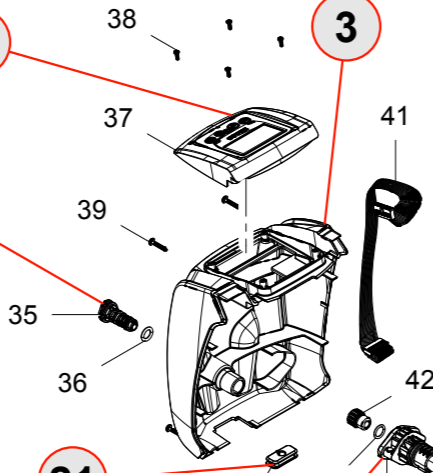

17

5

3

12

27

11

x4

22

9

25

7

8

10

Ref. číslo	Kód	Popis dílů	Model	Ver. č.	Barva
1	SP00002424	Kryt výtlačku	EASY INVERT 1000	1	Univerzální
10	SP00002457	Zátka samonasávacího ventilu	EASY INVERT 1000	1	Zelená EASY
11	SP00002433	Základní deska	EASY INVERT 1000	1	Univerzální
12	SP00002434	Výtlačné těleso (sada)	EASY INVERT 1000	1	Univerzální
13	SP00002192	Kompletní hydraulika	EASY INVERT 1000	1	Univerzální
14	SP00001144	Mechanická ucpávka FA13-24-13B-PFF191096 RES	EASY INVERT 1000	1	Univerzální
15	SP00002193	Objímka s úchyty	EASY INVERT 1000	1	Univerzální
16	SP00002435	Motor (Sada)	EASY INVERT 1000	1	Univerzální
17	SP00002436	Těleso průtokoměru	EASY INVERT 1000	1	Univerzální
18	SP00002195	Průtokoměr	EASY INVERT 1000	1	Univerzální
19	SP00002196	Tlakový snímač 0-16 BAR	EASY INVERT 1000	1	Univerzální
2	SP00002425	Pravý a levý kryt	EASY INVERT 1000	1	Univerzální
20	SP00002197	Zpětná klapka - NVR (Sada)	EASY INVERT 1000	1	Univerzální
21	SP00002437	Přívodní kabel (CZ)	EASY INVERT 1000	1	Univerzální
21	SP00002446	Přívodní kabel (AUS)	EASY INVERT 1000	1	Univerzální
22	SP00002438	Antivibrační podložky (sada)	EASY INVERT 1000	1	Univerzální
23	SP00002200	Zátka hřídele rotoru	EASY INVERT 1000	1	Univerzální
24	SP00002283	Klíč filtru	EASY INVERT 1000	1	Univerzální
25	SP00002458	Výtlačná sada (sada)	EASY INVERT 1000	1	Zelená EASY
26	SP00002440	Sedlo zátky hřídele rotoru	EASY INVERT 1000	1	Univerzální
27	SP00002441	Trubička Bypassu	EASY INVERT 1000	1	Univerzální
28	SP00002442	O-kroužky (sada)	EASY INVERT 1000	1	Univerzální
3	SP00002453	Zadní kryt	EASY INVERT 1000	1	Zelená EASY
4	SP00002427	Rukojeť	EASY INVERT 1000	1	Univerzální
5	SP00002454	Uživatelský panel (LCD)	EASY INVERT 1000	1	Zelená EASY
6	SP00002455	Sací/výtlačná otočná spojka	EASY INVERT 1000	1	Zelená EASY
7	SP00002430	Vložka filtru se zátkou (sada)	EASY INVERT 1000	1	Univerzální
8	SP00002443	Sací těleso	EASY INVERT 1000	1	Univerzální
9	SP00002456	Kompletní čerpadlo	EASY INVERT 1000	1	Zelená EASY