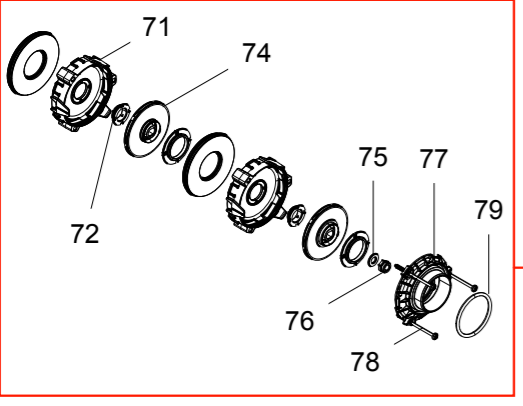

17

5

3

12

27

11

x4

22

9

25

7

8

10

Ref. číslo	Kód	Popis dílů	Model	Ver. č.	Barva
1	SP00002424	Kryt výtlačku	EASY INVERT 1000	1	Univerzální
10	SP00002457	Zátka samonasávacího ventilu	EASY INVERT 1000	1	Zelená EASY
11	SP00002433	Základní deska	EASY INVERT 1000	1	Univerzální
12	SP00002434	Výtlačné těleso (sada)	EASY INVERT 1000	1	Univerzální
13	SP00002192	Kompletní hydraulika	EASY INVERT 1000	1	Univerzální
14	SP00001144	Mechanická ucpávka FA13-24-13B-PFF191096 RES	EASY INVERT 1000	1	Univerzální
15	SP00002193	Objímka s úchyty	EASY INVERT 1000	1	Univerzální
16	SP00002435	Motor (Sada)	EASY INVERT 1000	1	Univerzální
17	SP00002436	Těleso průtokoměru	EASY INVERT 1000	1	Univerzální
18	SP00002195	Průtokoměr	EASY INVERT 1000	1	Univerzální
19	SP00002196	Tlakový snímač 0-16 BAR	EASY INVERT 1000	1	Univerzální
2	SP00002425	Pravý a levý kryt	EASY INVERT 1000	1	Univerzální
20	SP00002197	Zpětná klapka - NVR (Sada)	EASY INVERT 1000	1	Univerzální
21	SP00002437	Přívodní kabel (CZ)	EASY INVERT 1000	1	Univerzální
21	SP00002446	Přívodní kabel (AUS)	EASY INVERT 1000	1	Univerzální
22	SP00002438	Antivibrační podložky (sada)	EASY INVERT 1000	1	Univerzální
23	SP00002200	Zátka hřídele rotoru	EASY INVERT 1000	1	Univerzální
24	SP00002283	Klíč filtru	EASY INVERT 1000	1	Univerzální
25	SP00002458	Výtlačná sada (sada)	EASY INVERT 1000	1	Zelená EASY
26	SP00002440	Sedlo zátky hřídele rotoru	EASY INVERT 1000	1	Univerzální
27	SP00002441	Trubička Bypassu	EASY INVERT 1000	1	Univerzální
28	SP00002442	O-kroužky (sada)	EASY INVERT 1000	1	Univerzální
3	SP00002453	Zadní kryt	EASY INVERT 1000	1	Zelená EASY
4	SP00002427	Rukojeť	EASY INVERT 1000	1	Univerzální
5	SP00002454	Uživatelský panel (LCD)	EASY INVERT 1000	1	Zelená EASY
6	SP00002455	Sací/výtlačná otočná spojka	EASY INVERT 1000	1	Zelená EASY
7	SP00002430	Vložka filtru se zátkou (sada)	EASY INVERT 1000	1	Univerzální
8	SP00002443	Sací těleso	EASY INVERT 1000	1	Univerzální
9	SP00002456	Kompletní čerpadlo	EASY INVERT 1000	1	Zelená EASY