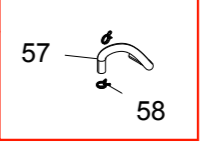

17

5

3

12

27

11

x4

22

9

25

7

8

10

Ref. číslo	Kód	Popis dílů	Model	Ver. č.	Barva
1	SP00002424	Kryt výtlačku	EASY INVERT 1000	1	Univerzální
10	SP00002457	Zátka samonasávacího ventilu	EASY INVERT 1000	1	Zelená EASY
11	SP00002433	Základní deska	EASY INVERT 1000	1	Univerzální
12	SP00002434	Výtlačné těleso (sada)	EASY INVERT 1000	1	Univerzální
13	SP00002192	Kompletní hydraulika	EASY INVERT 1000	1	Univerzální
14	SP00001144	Mechanická ucpávka FA13-24-13B-PFF191096 RES	EASY INVERT 1000	1	Univerzální
15	SP00002193	Objímka s úchyty	EASY INVERT 1000	1	Univerzální
16	SP00002435	Motor (Sada)	EASY INVERT 1000	1	Univerzální
17	SP00002436	Těleso průtokoměru	EASY INVERT 1000	1	Univerzální
18	SP00002195	Průtokoměr	EASY INVERT 1000	1	Univerzální
19	SP00002196	Tlakový snímač 0-16 BAR	EASY INVERT 1000	1	Univerzální
2	SP00002425	Pravý a levý kryt	EASY INVERT 1000	1	Univerzální
20	SP00002197	Zpětná klapka - NVR (Sada)	EASY INVERT 1000	1	Univerzální
21	SP00002437	Přívodní kabel (CZ)	EASY INVERT 1000	1	Univerzální
21	SP00002446	Přívodní kabel (AUS)	EASY INVERT 1000	1	Univerzální
22	SP00002438	Antivibrační podložky (sada)	EASY INVERT 1000	1	Univerzální
23	SP00002200	Zátka hřídele rotoru	EASY INVERT 1000	1	Univerzální
24	SP00002283	Klíč filtru	EASY INVERT 1000	1	Univerzální
25	SP00002458	Výtlačná sada (sada)	EASY INVERT 1000	1	Zelená EASY
26	SP00002440	Sedlo zátky hřídele rotoru	EASY INVERT 1000	1	Univerzální
27	SP00002441	Trubička Bypassu	EASY INVERT 1000	1	Univerzální
28	SP00002442	O-kroužky (sada)	EASY INVERT 1000	1	Univerzální
3	SP00002453	Zadní kryt	EASY INVERT 1000	1	Zelená EASY
4	SP00002427	Rukojeť	EASY INVERT 1000	1	Univerzální
5	SP00002454	Uživatelský panel (LCD)	EASY INVERT 1000	1	Zelená EASY
6	SP00002455	Sací/výtlačná otočná spojka	EASY INVERT 1000	1	Zelená EASY
7	SP00002430	Vložka filtru se zátkou (sada)	EASY INVERT 1000	1	Univerzální
8	SP00002443	Sací těleso	EASY INVERT 1000	1	Univerzální
9	SP00002456	Kompletní čerpadlo	EASY INVERT 1000	1	Zelená EASY