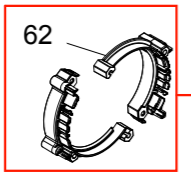

17

5

3

12

27

11

x4

22

9

25

7

8

10

Ref. číslo	Kód	Popis dílů	Model	Ver. č.	Barva
1	SP00002424	Kryt výtlačku	EASY INVERT 1000	1	Univerzální
10	SP00002457	Zátka samonasávacího ventilu	EASY INVERT 1000	1	Zelená EASY
11	SP00002433	Základní deska	EASY INVERT 1000	1	Univerzální
12	SP00002434	Výtlačné těleso (sada)	EASY INVERT 1000	1	Univerzální
13	SP00002192	Kompletní hydraulika	EASY INVERT 1000	1	Univerzální
14	SP00001144	Mechanická ucpávka FA13-24-13B-PFF191096 RES	EASY INVERT 1000	1	Univerzální
15	SP00002193	Objímka s úchyty	EASY INVERT 1000	1	Univerzální
16	SP00002435	Motor (Sada)	EASY INVERT 1000	1	Univerzální
17	SP00002436	Těleso průtokoměru	EASY INVERT 1000	1	Univerzální
18	SP00002195	Průtokoměr	EASY INVERT 1000	1	Univerzální
19	SP00002196	Tlakový snímač 0-16 BAR	EASY INVERT 1000	1	Univerzální
2	SP00002425	Pravý a levý kryt	EASY INVERT 1000	1	Univerzální
20	SP00002197	Zpětná klapka - NVR (Sada)	EASY INVERT 1000	1	Univerzální
21	SP00002437	Přívodní kabel (CZ)	EASY INVERT 1000	1	Univerzální
21	SP00002446	Přívodní kabel (AUS)	EASY INVERT 1000	1	Univerzální
22	SP00002438	Antivibrační podložky (sada)	EASY INVERT 1000	1	Univerzální
23	SP00002200	Zátka hřídele rotoru	EASY INVERT 1000	1	Univerzální
24	SP00002283	Klíč filtru	EASY INVERT 1000	1	Univerzální
25	SP00002458	Výtlačná sada (sada)	EASY INVERT 1000	1	Zelená EASY
26	SP00002440	Sedlo zátky hřídele rotoru	EASY INVERT 1000	1	Univerzální
27	SP00002441	Trubička Bypassu	EASY INVERT 1000	1	Univerzální
28	SP00002442	O-kroužky (sada)	EASY INVERT 1000	1	Univerzální
3	SP00002453	Zadní kryt	EASY INVERT 1000	1	Zelená EASY
4	SP00002427	Rukojeť	EASY INVERT 1000	1	Univerzální
5	SP00002454	Uživatelský panel (LCD)	EASY INVERT 1000	1	Zelená EASY
6	SP00002455	Sací/výtlačná otočná spojka	EASY INVERT 1000	1	Zelená EASY
7	SP00002430	Vložka filtru se zátkou (sada)	EASY INVERT 1000	1	Univerzální
8	SP00002443	Sací těleso	EASY INVERT 1000	1	Univerzální
9	SP00002456	Kompletní čerpadlo	EASY INVERT 1000	1	Zelená EASY