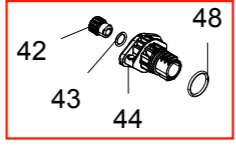

17

5

3

12

27

11

x4

22

9

25

7

8

10

Ref. číslo	Kód	Popis dílů	Model	Ver. č.	Barva
1	SP00002424	Kryt výtlačku	EASY INVERT 1000	1	Univerzální
10	SP00002457	Zátka samonasávacího ventilu	EASY INVERT 1000	1	Zelená EASY
11	SP00002433	Základní deska	EASY INVERT 1000	1	Univerzální
12	SP00002434	Výtlačné těleso (sada)	EASY INVERT 1000	1	Univerzální
13	SP00002192	Kompletní hydraulika	EASY INVERT 1000	1	Univerzální
14	SP00001144	Mechanická ucpávka FA13-24-13B-PFF191096 RES	EASY INVERT 1000	1	Univerzální
15	SP00002193	Objímka s úchyty	EASY INVERT 1000	1	Univerzální
16	SP00002435	Motor (Sada)	EASY INVERT 1000	1	Univerzální
17	SP00002436	Těleso průtokoměru	EASY INVERT 1000	1	Univerzální
18	SP00002195	Průtokoměr	EASY INVERT 1000	1	Univerzální
19	SP00002196	Tlakový snímač 0-16 BAR	EASY INVERT 1000	1	Univerzální
2	SP00002425	Pravý a levý kryt	EASY INVERT 1000	1	Univerzální
20	SP00002197	Zpětná klapka - NVR (Sada)	EASY INVERT 1000	1	Univerzální
21	SP00002437	Přívodní kabel (CZ)	EASY INVERT 1000	1	Univerzální
21	SP00002446	Přívodní kabel (AUS)	EASY INVERT 1000	1	Univerzální
22	SP00002438	Antivibrační podložky (sada)	EASY INVERT 1000	1	Univerzální
23	SP00002200	Zátka hřídele rotoru	EASY INVERT 1000	1	Univerzální
24	SP00002283	Klíč filtru	EASY INVERT 1000	1	Univerzální
25	SP00002458	Výtlačná sada (sada)	EASY INVERT 1000	1	Zelená EASY
26	SP00002440	Sedlo zátky hřídele rotoru	EASY INVERT 1000	1	Univerzální
27	SP00002441	Trubička Bypassu	EASY INVERT 1000	1	Univerzální
28	SP00002442	O-kroužky (sada)	EASY INVERT 1000	1	Univerzální
3	SP00002453	Zadní kryt	EASY INVERT 1000	1	Zelená EASY
4	SP00002427	Rukojeť	EASY INVERT 1000	1	Univerzální
5	SP00002454	Uživatelský panel (LCD)	EASY INVERT 1000	1	Zelená EASY
6	SP00002455	Sací/výtlačná otočná spojka	EASY INVERT 1000	1	Zelená EASY
7	SP00002430	Vložka filtru se zátkou (sada)	EASY INVERT 1000	1	Univerzální
8	SP00002443	Sací těleso	EASY INVERT 1000	1	Univerzální
9	SP00002456	Kompletní čerpadlo	EASY INVERT 1000	1	Zelená EASY